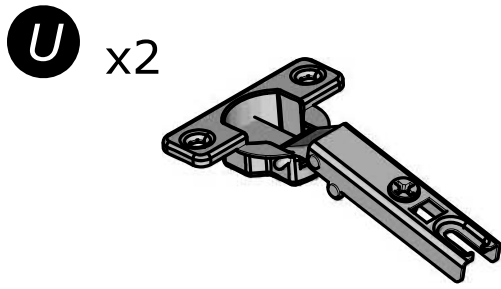

تعليمات التركيب (ع)

6.5Kg
14.3Lbs Max

Max
7Kg / 15.4Lbs

188577

Nck	MM		INCH		QTY
1	683	x 481	26 14/16	x 18 15/16	1
2	683	x 481	26 14/16	x 18 15/16	1
3	1 006	x 500	39 10/16	x 19 11/16	1
4	1 006	x 481	39 10/16	x 18 15/16	1
5	665	x 389	26 3/16	x 15 5/16	1
6	683	x 480	26 14/16	x 18 14/16	1
7	600	x 479	23 10/16	x 18 14/16	1
8	613	x 217	24 2/16	x 8 9/16	2