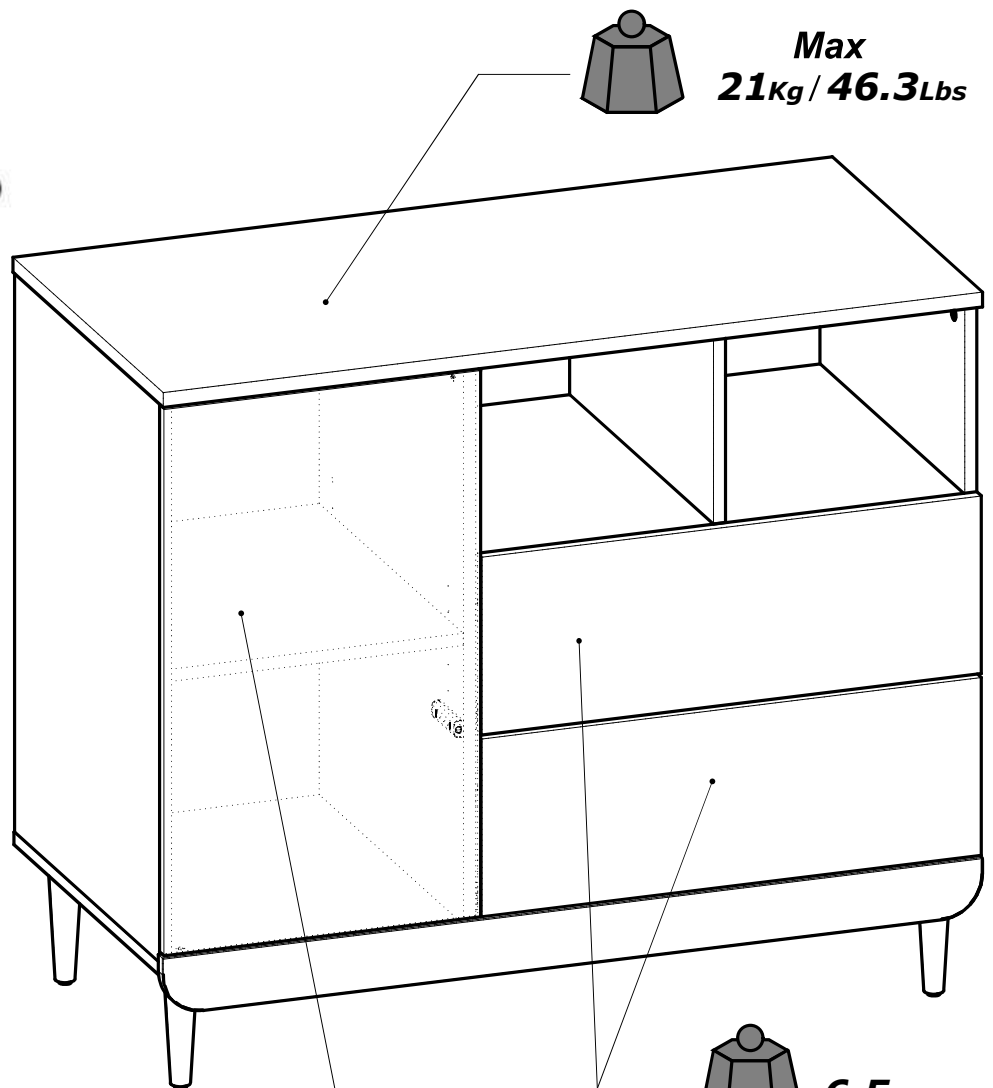

تعليمات التركيب (ع)

6.5Kg
14.3Lbs Max

Max
7Kg / 15.4Lbs

188577

Nck	MM		INCH		QTY
1	683	x 481	26 14/16	x 18 15/16	1
2	683	x 481	26 14/16	x 18 15/16	1
3	1 006	x 500	39 10/16	x 19 11/16	1
4	1 006	x 481	39 10/16	x 18 15/16	1
5	665	x 389	26 3/16	x 15 5/16	1
6	683	x 480	26 14/16	x 18 14/16	1
7	600	x 479	23 10/16	x 18 14/16	1
8	613	x 217	24 2/16	x 8 9/16	2