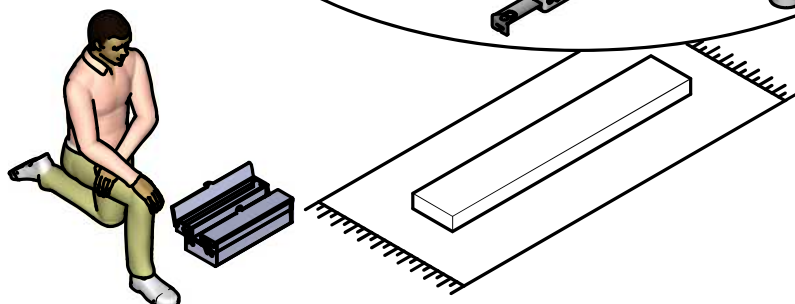

تعليمات التركيب (ع)

6.5Kg
14.3Lbs Max

Max
7Kg / 15.4Lbs

188577

Nck	MM		INCH		QTY
1	683	x 481	26 14/16	x 18 15/16	1
2	683	x 481	26 14/16	x 18 15/16	1
3	1 006	x 500	39 10/16	x 19 11/16	1
4	1 006	x 481	39 10/16	x 18 15/16	1
5	665	x 389	26 3/16	x 15 5/16	1
6	683	x 480	26 14/16	x 18 14/16	1
7	600	x 479	23 10/16	x 18 14/16	1
8	613	x 217	24 2/16	x 8 9/16	2