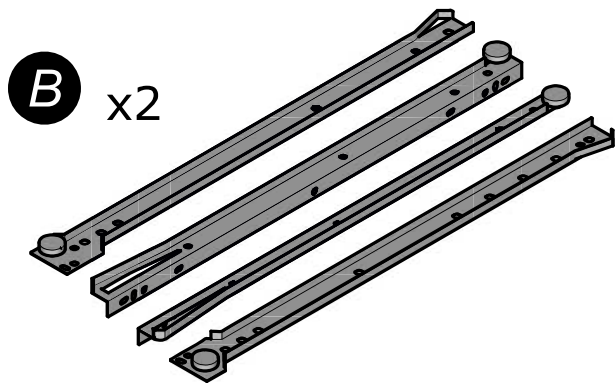

تعليمات التركيب (ع)

6.5Kg
14.3Lbs Max

Max
7Kg / 15.4Lbs

188577

Nck	MM		INCH		QTY
1	683	x 481	26 14/16	x 18 15/16	1
2	683	x 481	26 14/16	x 18 15/16	1
3	1 006	x 500	39 10/16	x 19 11/16	1
4	1 006	x 481	39 10/16	x 18 15/16	1
5	665	x 389	26 3/16	x 15 5/16	1
6	683	x 480	26 14/16	x 18 14/16	1
7	600	x 479	23 10/16	x 18 14/16	1
8	613	x 217	24 2/16	x 8 9/16	2

N°	MM		INCH		QTY
9	232	x 478	9 2/16	x 18 13/16	1
10	359	x 479	14 2/16	x 18 14/16	1
11	1 007	x 70	39 10/16	x 2 12/16	1
12	562	x 398	22 2/16	x 15 11/16	2
13	400	x 160	15 12/16	x 6 5/16	2
14	400	x 160	15 12/16	x 6 5/16	2
15	556	x 160	21 14/16	x 6 5/16	2
16	998	x 695	39 5/16	x 27 6/16	1