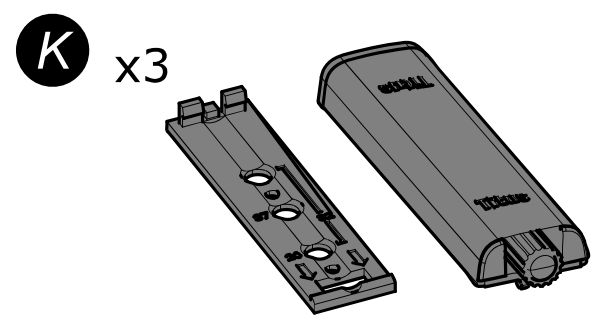

تعليمات التركيب (ع)

6.5Kg
14.3Lbs Max

Max
7Kg / 15.4Lbs

188577

Nck	MM		INCH		QTY
1	683	x 481	26 14/16	x 18 15/16	1
2	683	x 481	26 14/16	x 18 15/16	1
3	1 006	x 500	39 10/16	x 19 11/16	1
4	1 006	x 481	39 10/16	x 18 15/16	1
5	665	x 389	26 3/16	x 15 5/16	1
6	683	x 480	26 14/16	x 18 14/16	1
7	600	x 479	23 10/16	x 18 14/16	1
8	613	x 217	24 2/16	x 8 9/16	2